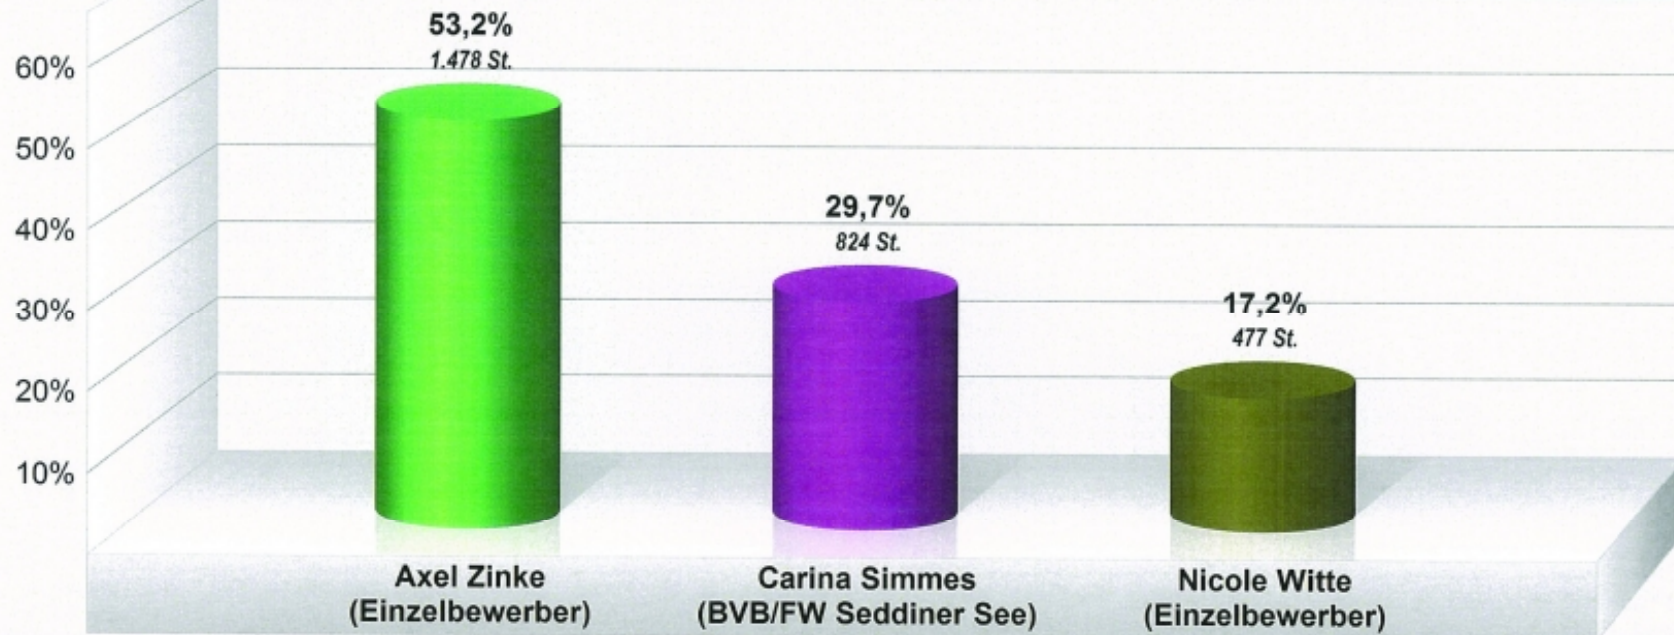

**Bürgermeisterwahl 2017**  
**Seddiner See**  
**Endergebnis**  
Stimmenanteile in Prozent (%)

Wahlbeteiligung 75,6%

**Bürgermeisterwahl 2017  
Seddiner See  
Endergebnis**

<b>Wahlb. ohne Sperrv. . . . .</b>	<b>3.207</b>
<b>Wahlb. mit Sperrv. . . . .</b>	<b>504</b>
<b>Wahlb. insges. . . . .</b>	<b>3.711</b>
<b>Wahlb. nach § . . . . .</b>	<b>0</b>
<b>Wähler . . . . .</b>	<b>2.804</b>
<b>dav. mit Wahlschein . . . . .</b>	<b>460</b>
<b>Ungült. Stimmen . . . . .</b>	<b>25</b>
<b>Gültige Stimmen . . . . .</b>	<b>2.779</b>
<b>Wahlbeteiligung . . . . .</b>	<b>75,6 %</b>

*Stimmen    Anteil*

<b>Axel Zinke (Einzelbewerber)</b>	<b>1.478</b>	<b>53,2 %</b>
<b>Carina Simmes (BVB/FW Seddiner)</b>	<b>824</b>	<b>29,7 %</b>
<b>Nicole Witte (Einzelbewerber)</b>	<b>477</b>	<b>17,2 %</b>